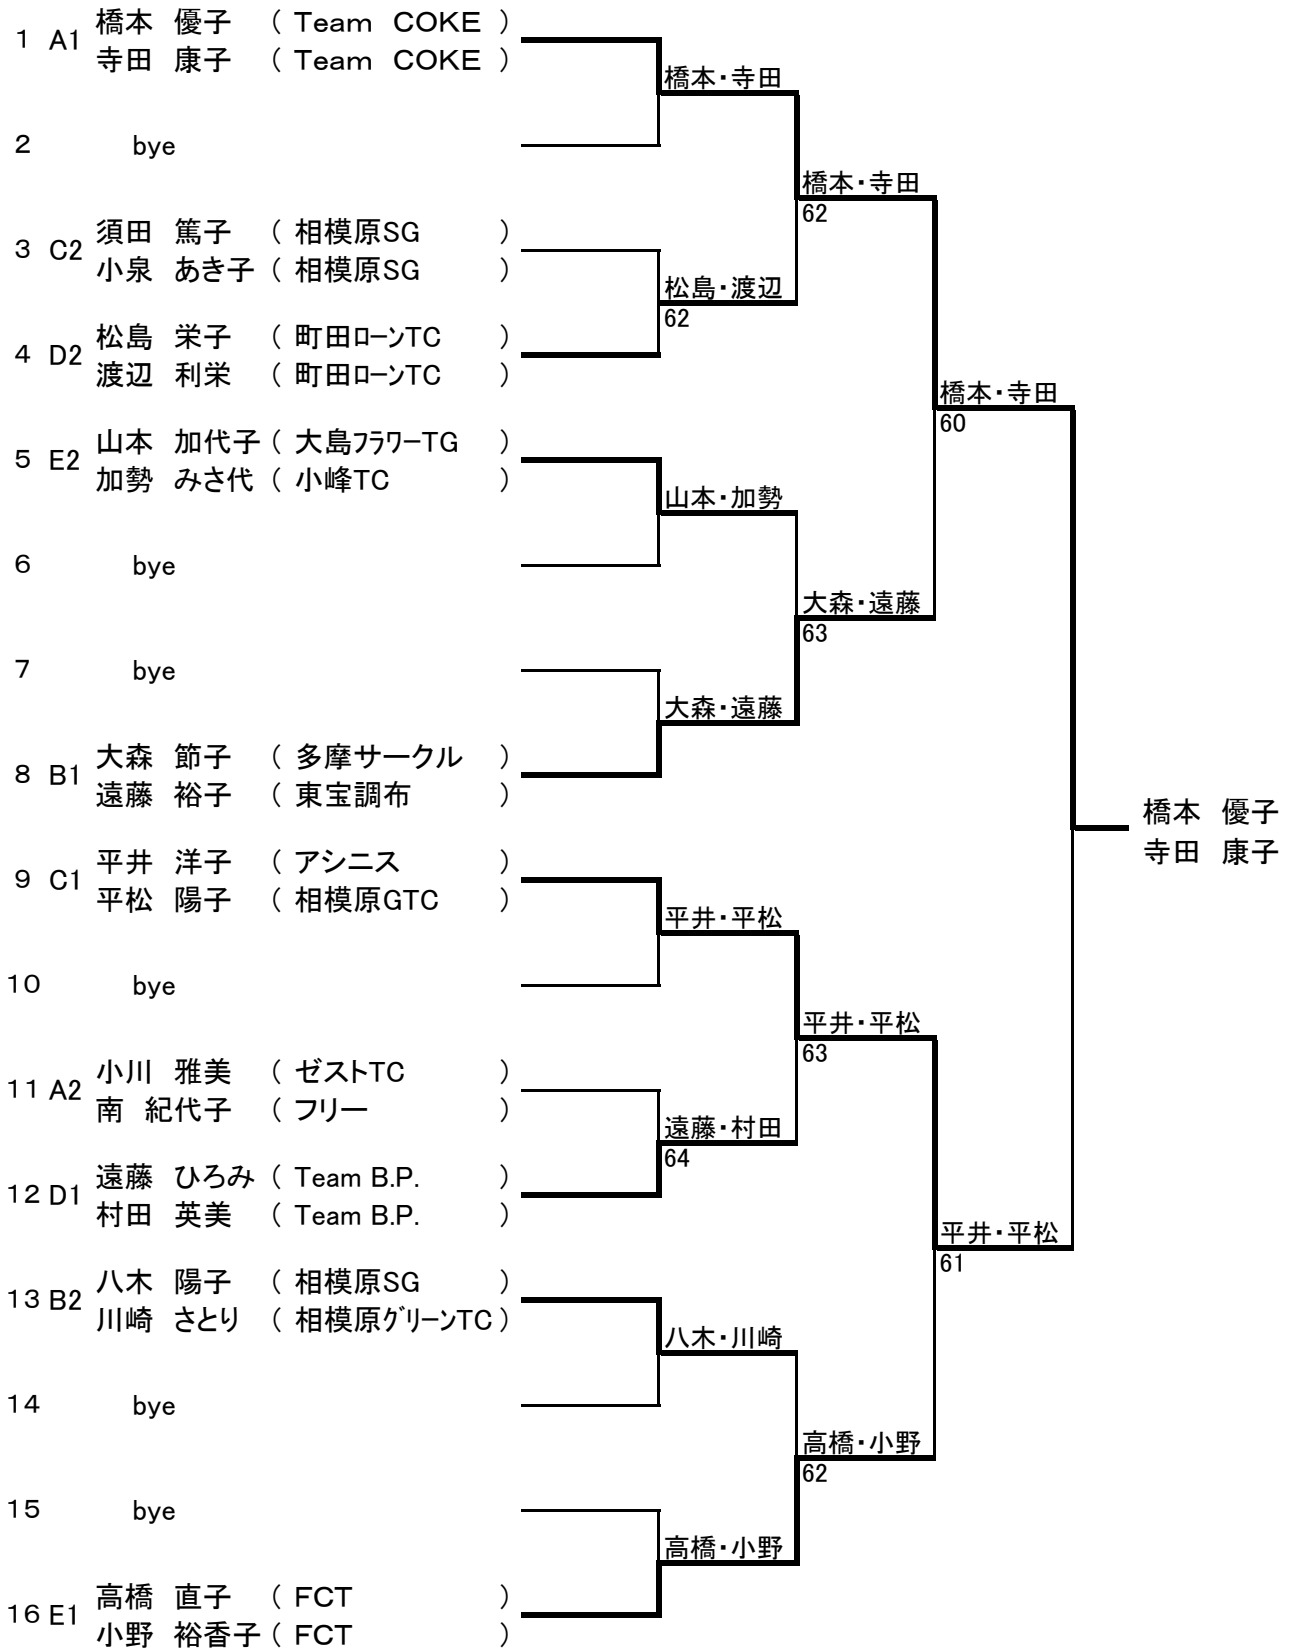

第46回 OFTGテニストーナメント

【女子ダブルス予選】

Aブロック

	氏名	所属	1	2	3	4	勝	敗	得	失	総	取得率	順位
1	橋本 優子 寺田 康子	Team COKE Team COKE	/	○6-1	○6-0	○6-0	3	0	18	1	19	0.947	1
2	小川 雅美 南 紀代子	ゼストTC フリー	●1-6	/	○6-1	○6-5(2)	2	1	13	12	25	0.520	2
3	志村 町子 中島 晴美	フリー 大島フワ- TG	●0-6	●1-6	/	●3-6	0	3	4	18	22	0.182	4
4	吉原 陽子 見供 里美	B☆R B☆R	●0-6	●5(2)-6	○6-3	/	1	2	11	15	26	0.423	3

Bブロック

	氏名	所属	1	2	3	4	勝	敗	得	失	総	取得率	順位
1	安西 郁子 松本 洋子	Team B.P. Team B.P.	/	●2-6	●1-6	○6-2	1	2	9	14	23	0.391	3
2	大森 節子 遠藤 裕子	多摩サークル 東宝調布	○6-2	/	○6-5(3)	○6-1	3	0	18	8	26	0.692	1
3	八木 陽子 川崎 さとり	相模原SG 相模原グリーンTC	○6-1	●5(3)-6	/	○6-1	2	1	17	8	25	0.680	2
4	仲村 由紀子 後藤 亜也	フェリス フェリス	●2-6	●1-6	●1-6	/	0	3	4	18	22	0.182	4

Cブロック

	氏名	所属	1	2	3	4	勝	敗	得	失	総	取得率	順位
1	平井 洋子 平松 陽子	アシニス 相模原GTC	/	○6-3	○6-1	○6-0	3	0	18	4	22	0.818	1
2	兵頭 小百合 中田 淑子	大島フワ- TG 相模原グリーンTC	●3-6	/	○6-2	●3-6	1	2	12	14	26	0.462	3
3	山際 みつ子 塩津 容子	中央林間TC 中央林間TC	●1-6	●2-6	/	●4-6	0	3	7	18	25	0.280	4
4	須田 篤子 小泉 あき子	相模原SG 相模原SG	●0-6	○6-3	○6-4	/	2	1	12	13	25	0.480	2

Dブロック

	氏名	所属	1	2	3	4	勝	敗	得	失	総	取得率	順位
1	森田 玲子 池田 幸子	大島フワ- TG ジュエインドア	/	●2-6	●5(4)-6	○6-5(3)	1	2	13	17	30	0.433	3
2	遠藤 ひろみ 村田 英美	Team B.P. Team B.P.	○6-2	/	○6-3	○6-4	3	0	18	9	27	0.667	1
3	松島 栄子 渡辺 利栄	町田ローンTC 町田ローンTC	○6-5(4)	●3-6	/	○6-4	2	1	15	15	30	0.500	2
4	菊池 ますみ 上野 明子	プレスト HTC	●5(3)-6	●4-6	●4-6	/	0	3	13	18	31	0.419	4

Eブロック

	氏名	所属	1	2	3	4	勝	敗	得	失	総	取得率	順位
1	高橋 直子 小野 裕香子	FCT FCT	/	○6-0	○6-1	○6-2	3	0	18	3	21	0.857	1
2	山本 加代子 加勢 みさ代	大島フワ- TG 小峰TC	●0-6	/	○6-2	●5(4)-6	1	2	11	14	25	0.440	2
3	会田 恵子 小池 加代子	フリー フリー	●1-6	●2-6	/	○6-4	1	2	9	16	25	0.360	4
4	宮田 佐和子 清水 紀子	ネットイン ネットイン	●2-6	○6-5(4)	●4-6	/	1	2	12	17	29	0.414	3

<試合方法>

6ゲーム先取(5-5で7ポイントタイブレーク、デュース1回)

第46回 OFTGテニストーナメント

【女子ダブルス本戦】

<試合方法>

6ゲームマッチ(6-6で7ポイントタイブレーク)