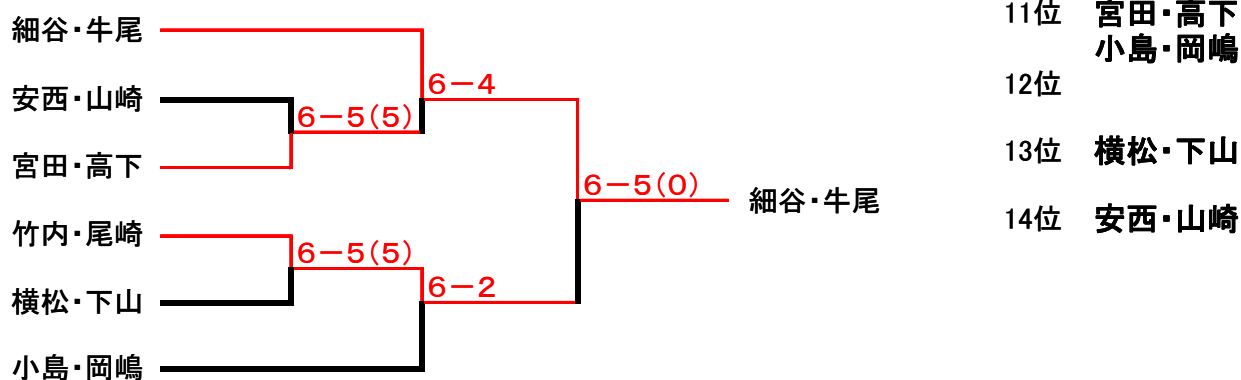

2010 月例・女子ダブルスステージII 3月大会

予選リーグ

2010年3月11日

Aブロック

	田河・佐藤	米山・青木	宮田・高下	勝	負	順位
田河・佐藤		6-4	6-4	2	0	1
米山・青木	4-6		6-5(2)	1	1	2
宮田・高下	4-6	5-6(2)		0	2	3

Bブロック

	大坪・津嶋	横松・下山	小林・池上	勝	負	順位
大坪・津嶋		6-1	6-5(4)	2	0	1
横松・下山	1-6		2-6	0	2	3
小林・池上	5-6(4)	6-2		1	1	2

0.46

0.38

0.52

月例・女子ダブルスステージII 3月大会

順位別トーナメント

2010年3月11日(木)

1位トーナメント

2位トーナメント

3位・4位トーナメント

3位決定戦

7位・8位決定戦

13位・14位決定戦