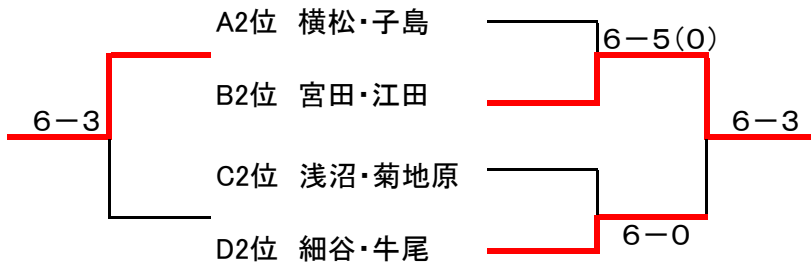

2位トーナメント

5位 宮田・江田

6位 細谷・牛尾

7位 横松・子島