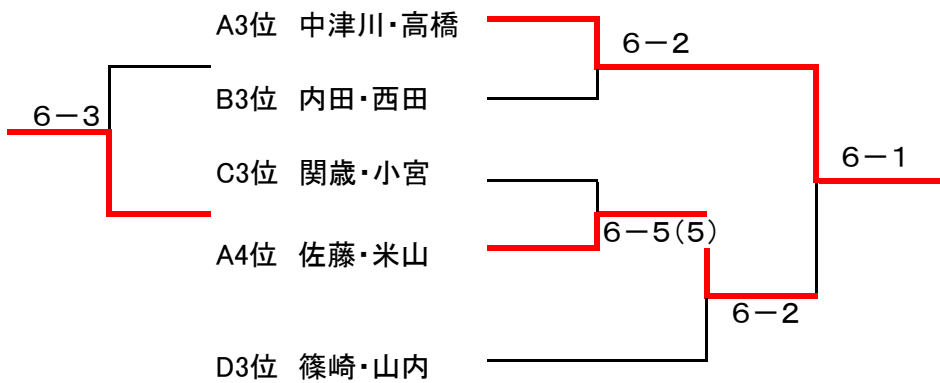

3・4位トーナメント

8位 浅沼・菊地原

9位 中津川・高橋

10位 佐藤・米山

11位 篠崎・山内

12位 関歳・小宮

13位 内田・西田