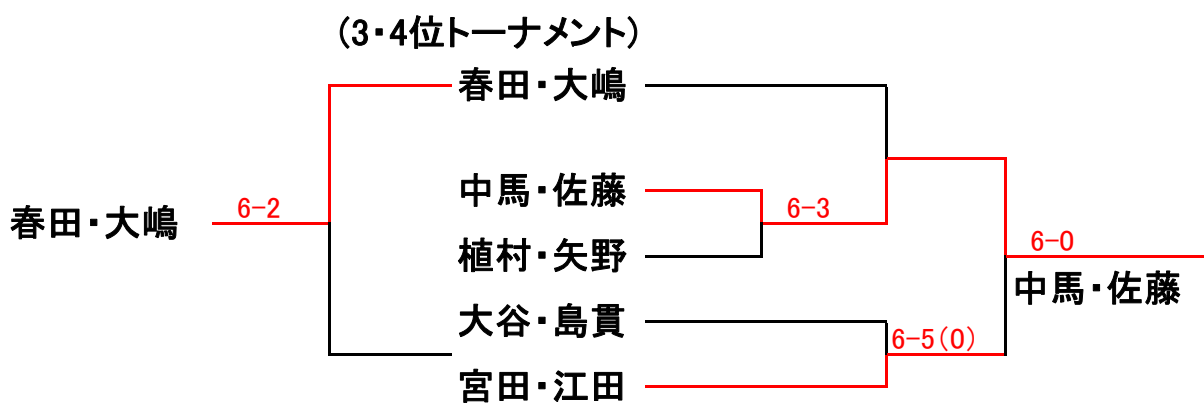

# 大島フラワーテニスガーデン 月例女子ダブルスSTAGE2 2010年チャンピオン大会

## <本 戦>