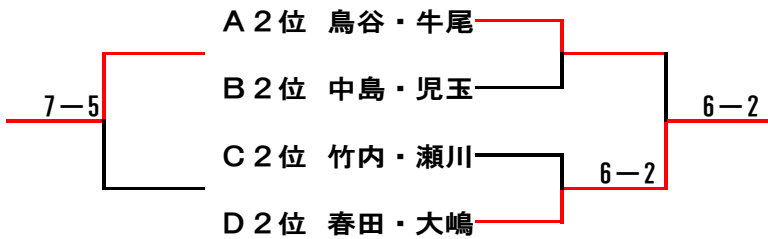

2位トーナメント

- 4位 宮田・土田
- 5位 春田・大嶋
- 6位 鳥谷・牛尾
- 7位 中島・児玉
- 8位 竹内・瀬川