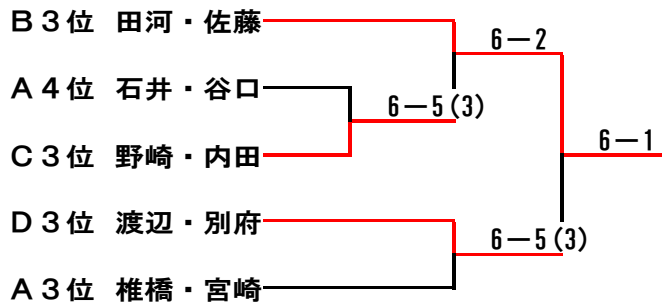

3位トーナメント

- 9位 田河・佐藤
- 10位 渡辺・別府
- 11位 野崎・内田
- 11位 椎橋・宮崎
- 13位 石井・谷口