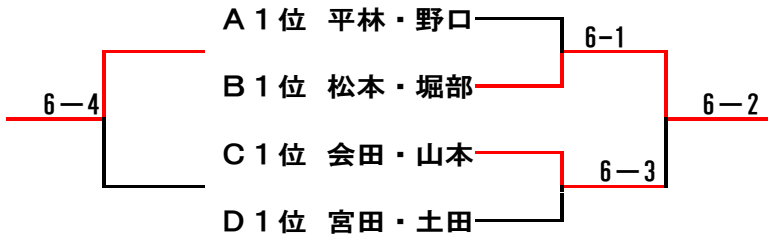

大島フラワーテニスガーデン 月例女子ダブルスSTAGE2 10月大会

2011/10/13開催

(Aブロック)

	椎橋・宮崎	鳥谷・牛尾	石井・谷口	平林・野口	順位
椎橋・宮崎		4-6	6-1	4-6	3
鳥谷・牛尾	6-4		6-2	5-6 (1)	2
石井・谷口	1-6	2-6		5-6 (5)	4
平林・野口	6-4	6-5 (1)	6-5 (5)		1

(Bブロック)

	田河・佐藤	松本・堀部	中島・児玉	順位
田河・佐藤		5-6 (4)	3-6	3
松本・堀部	6-5 (4)		6-1	1
中島・児玉	6-3	1-6		2

(Cブロック)

	会田・山本	竹内・瀬川	野崎・内田	順位
会田・山本		6-2	6-0	1
竹内・瀬川	2-6		6-1	2
野崎・内田	0-6	1-6		3

(Dブロック)

	宮田・土田	春田・大嶋	渡辺・別府	順位
宮田・土田		6-5 (2)	6-1	1
春田・大嶋	5-6 (2)		6-2	2
渡辺・別府	1-6	2-6		3

10月大会 順位別トーナメント

1位トーナメント

- 1位 松本・堀部
- 2位 会田・山本
- 3位 平林・野口