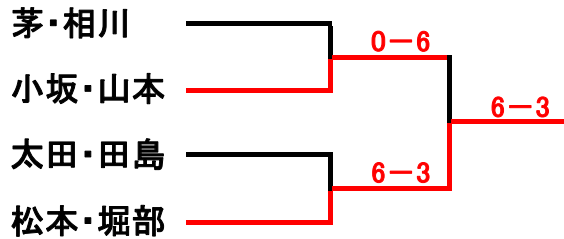

2位トーナメント

5位

松本・堀部

6位

小坂・山本

3位決定

7位

太田・田島

8位

茅・相川