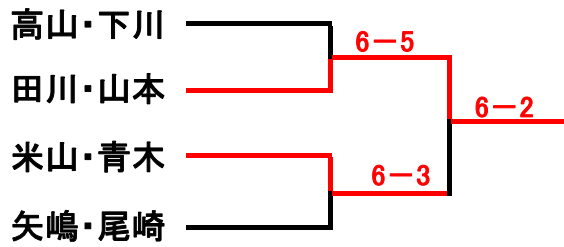

チャンピオン大会 順位別トーナメント

2012/12/13(木)

1位トーナメント

優勝

田川・山本

準優勝

米山・青木

3位決定