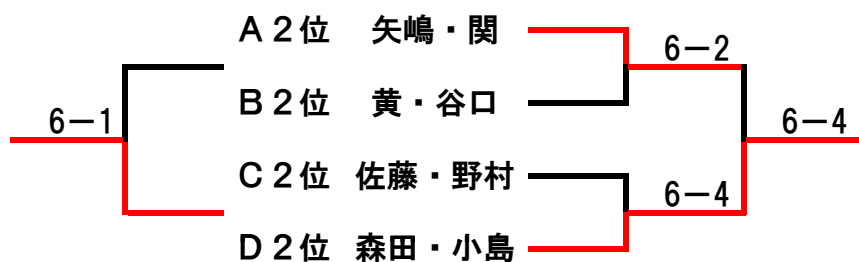

2位トーナメント

5位

森田・小島

6位

矢嶋・関

7位

佐藤・野村

8位

黄・谷口