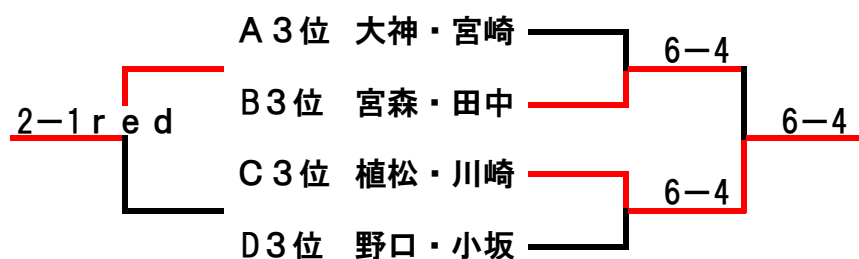

3位トーナメント

9位

植松・川崎

10位

宮森・田中

11位

大神・宮崎

12位

野口・小坂