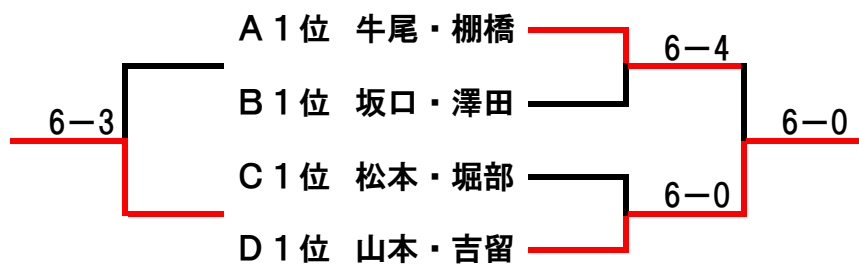

女子ダブルスステージ2 順位別トーナメント 7月大会

2013/7/11開催

1位トーナメント

1位

山本・吉留

2位

牛尾・棚橋

3位