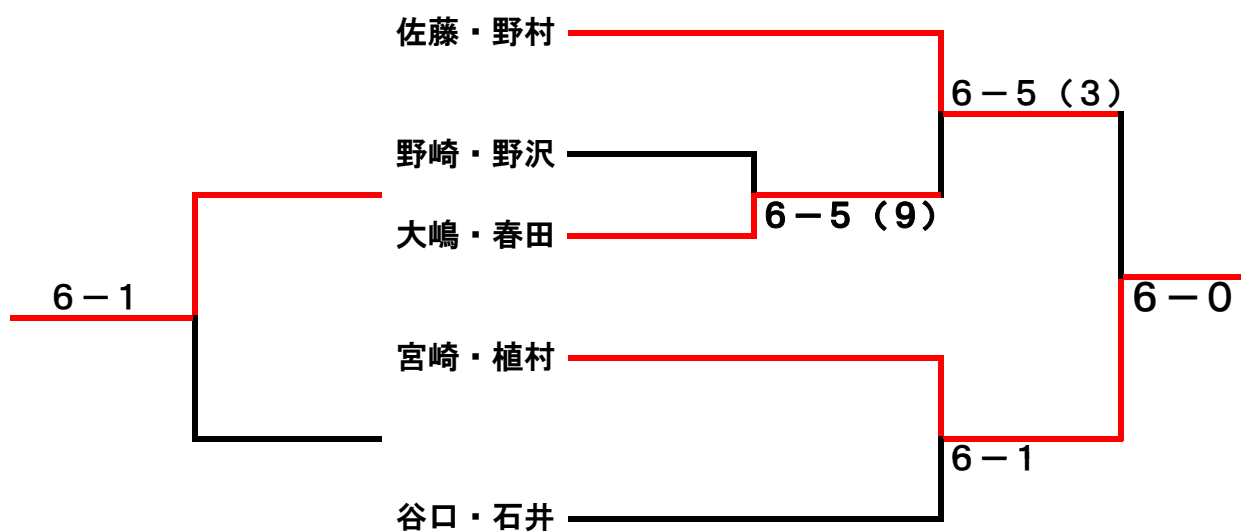

女子ダブルスステージ2

順位別トーナメント

8月大会

2013/8/8開催

1位リーグ

	佐藤・小林	伊藤・小川	松本・堀部	勝敗	順位
佐藤・小林		3-6	0-6	0-2	3
伊藤・小川	6-3		6-3	2-0	1
松本・堀部	6-0	3-6		1-1	2

2位リーグ

	西田・小山	矢嶋・田中	近藤・門倉	勝敗	順位
西田・小山		6-4	6-2	2-0	1
矢嶋・田中	4-6		6-3	1-1	2
近藤・門倉	2-6	3-6		0-2	3

3位・4位トーナメント

月例・女子ダブルスステージⅡ

8月大会

予選リーグ

2013年8月8日

Aブロック	佐藤・小林	近藤・門倉	野崎・野沢	佐藤・野村	勝敗	順位
佐藤・小林		3-6	6-3	6-2	2-1	1
近藤・門倉	6-3		4-6	6-5 (3)	2-1	2
野崎・野沢	3-6	6-4		6-4	2-1	3
佐藤・野村	2-6	5-6 (3)	4-6		0-3	4

Bブロック	伊藤・小川	谷口・石井	大嶋・春田	矢嶋・田中	勝敗	順位
伊藤・小川		6-2	6-2	6-4	3-0	1
谷口・石井	2-6		3-6	3-6	0-3	4
大嶋・春田	2-6	6-3		3-6	1-2	3
矢嶋・田中	4-6	6-2	6-3		2-1	2

Cブロック	西田・小山	宮崎・植村	松本・堀部	勝敗	順位
西田・小山		4-6	6-4	1-1	2
宮崎・植村	6-4		2-6	1-1	
松本・堀部	4-6	6-2		1-1	1