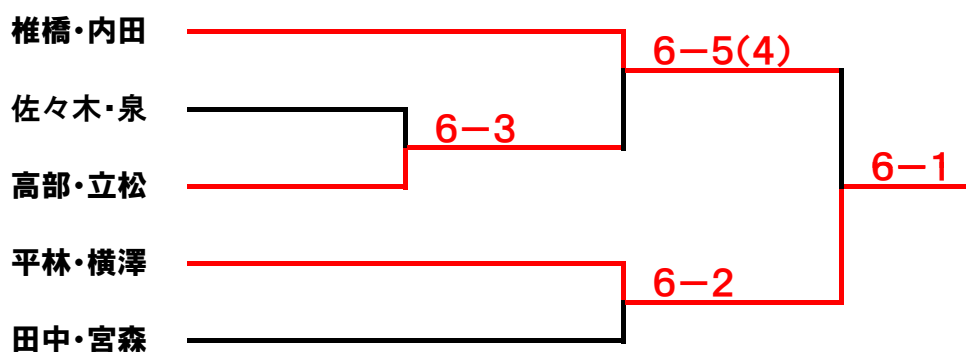

月例・女子ダブルスステージⅡ 順位別トーナメント

2013/9月12日

1位リーグ

	佐藤・古賀	森田・林	篠崎・峯杉	矢嶋・佐藤	勝敗	順位
佐藤・古賀		6-4	5-6(4)	6-2	2-1	1
森田・林	4-6		6-3	6-5(4)	2-1	2
篠崎・峯杉	6-5(4)	3-6		2-6	1-2	4
矢嶋・佐藤	2-6	5-6(4)	6-2		1-2	3

2位リーグ

	高橋・河内	佐藤・関	飯沼・近藤	宮崎・水越	勝敗	順位
高橋・河内		3-6	6-4	1-6	1-2	3
佐藤・関	6-3		6-5(1)	3-6	2-1	2
飯沼・近藤	4-6	5-6(1)		5-6(5)	0-3	4
宮崎・水越	6-1	6-3	6-5(5)		3-0	1

3位・4位トーナメント

月例・女子ダブルスステージⅡ

9月大会

予選リーグ

	佐藤・古賀	椎橋・内田	高橋・河内	勝敗	順位
佐藤・古賀		6-1	6-2	2-0	1
椎橋・内田	1-6		2-6	0-2	3
高橋・河内	2-6	6-2		1-1	2

	篠崎・峯杉	飯沼・近藤	平林・横澤	勝敗	順位
篠崎・峯杉		6-2	6-0	2-0	1
飯沼・近藤	2-6		6-2	1-1	2
平林・横澤	0-6	2-6		0-2	3