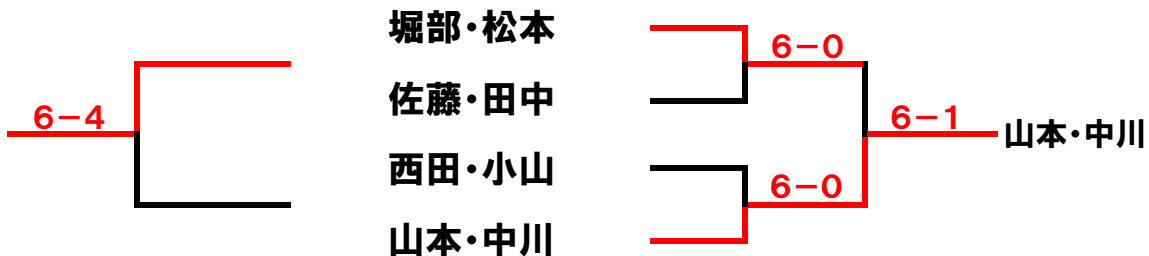

月例女子ダブルスステージ2 2013年最終ランキング

ランキング年間チャンピオン

1位タイ 松本 洋子 ・ 堀部 智恵子 78ポイント

3位 佐藤 早苗 77ポイント

年間チャンピオンおめでとうございます(^O^)

月例女子ダブルスステージ2 12月ファイナル大会

1位トーナメント

2位トーナメント