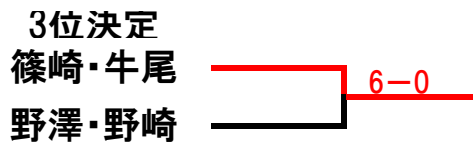

2位トーナメント

5位 森田・佐藤

6位 堀部・岩崎

7位 篠崎・牛尾

8位 野澤・野崎

9位 佐藤・山口

10位 西田・小山

3位・4位トーナメント

11位 関・佐藤

12位 田川・大神

13位 小山・小嶌

月例・女子ダブルスステージ2 1月大会

予選リーグ

2014年1月16日

Aブロック	西田・小山	篠崎・牛尾	鳥谷・金子	田川・大神	勝敗	順位
西田・小山		4-6		3-6	0-2	4
篠崎・牛尾	6-4		4-6		1-1	2
鳥谷・金子		6-4		6-3	2-0	1
田川・大神	6-3		3-6		1-1	3

Bブロック	矢嶋・田中	佐藤・山口	堀部・岩崎	勝敗	順位
矢嶋・田中		6-5(5)	6-3	2-0	1
佐藤・山口	5-6(5)		2-6	0-2	3
堀部・岩崎	3-6	6-2		1-1	2