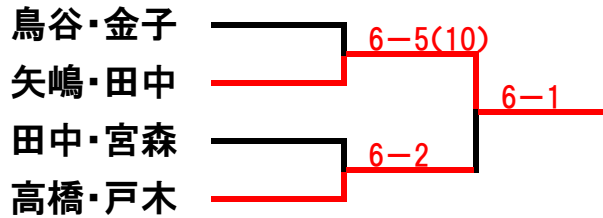

月例・女子ダブルスステージ2

1月大会 順位別トーナメント

2014年1月16日

1位トーナメント

優勝 矢嶋・田中

準優勝 高橋・戸木

3位 烏谷・金子

4位 田中・宮森