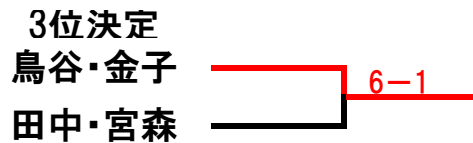

月例・女子ダブルスステージ2

1月大会 順位別トーナメント

2014年1月16日

1位トーナメント

優勝 矢嶋・田中

準優勝 高橋・戸木

3位 烏谷・金子

4位 田中・宮森