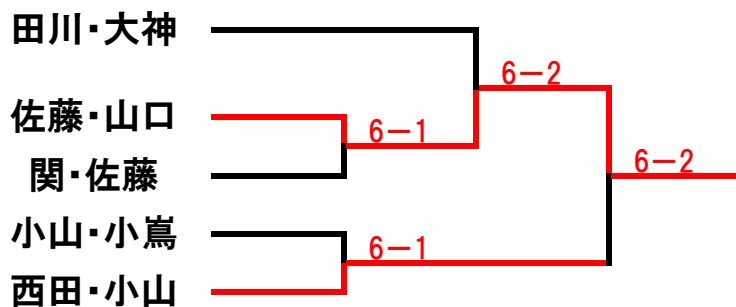

2位トーナメント

5位 森田・佐藤

6位 堀部・岩崎

7位 篠崎・牛尾

8位 野澤・野崎

9位 佐藤・山口

10位 西田・小山

3位・4位トーナメント

11位 関・佐藤

12位 田川・大神

13位 小山・小嶌

月例・女子ダブルスステージ2 1月大会

予選リーグ

2014年1月16日

Aブロック	西田・小山	篠崎・牛尾	鳥谷・金子	田川・大神	勝敗	順位
西田・小山		4-6		3-6	0-2	4
篠崎・牛尾	6-4		4-6		1-1	2
鳥谷・金子		6-4		6-3	2-0	1
田川・大神	6-3		3-6		1-1	3

Bブロック	矢嶋・田中	佐藤・山口	堀部・岩崎	勝敗	順位
矢嶋・田中		6-5(5)	6-3	2-0	1
佐藤・山口	5-6(5)		2-6	0-2	3
堀部・岩崎	3-6	6-2		1-1	2