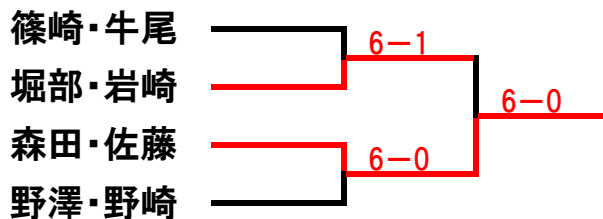

月例・女子ダブルスステージ2

1月大会 順位別トーナメント

2014年1月16日

1位トーナメント

優勝 矢嶋・田中

準優勝 高橋・戸木

3位 烏谷・金子

4位 田中・宮森

2位トーナメント

5位 森田・佐藤

6位 堀部・岩崎

7位 篠崎・牛尾

8位 野澤・野崎

9位 佐藤・山口

10位 西田・小山

3位・4位トーナメント

11位 関・佐藤

12位 田川・大神

13位 小山・小嶌