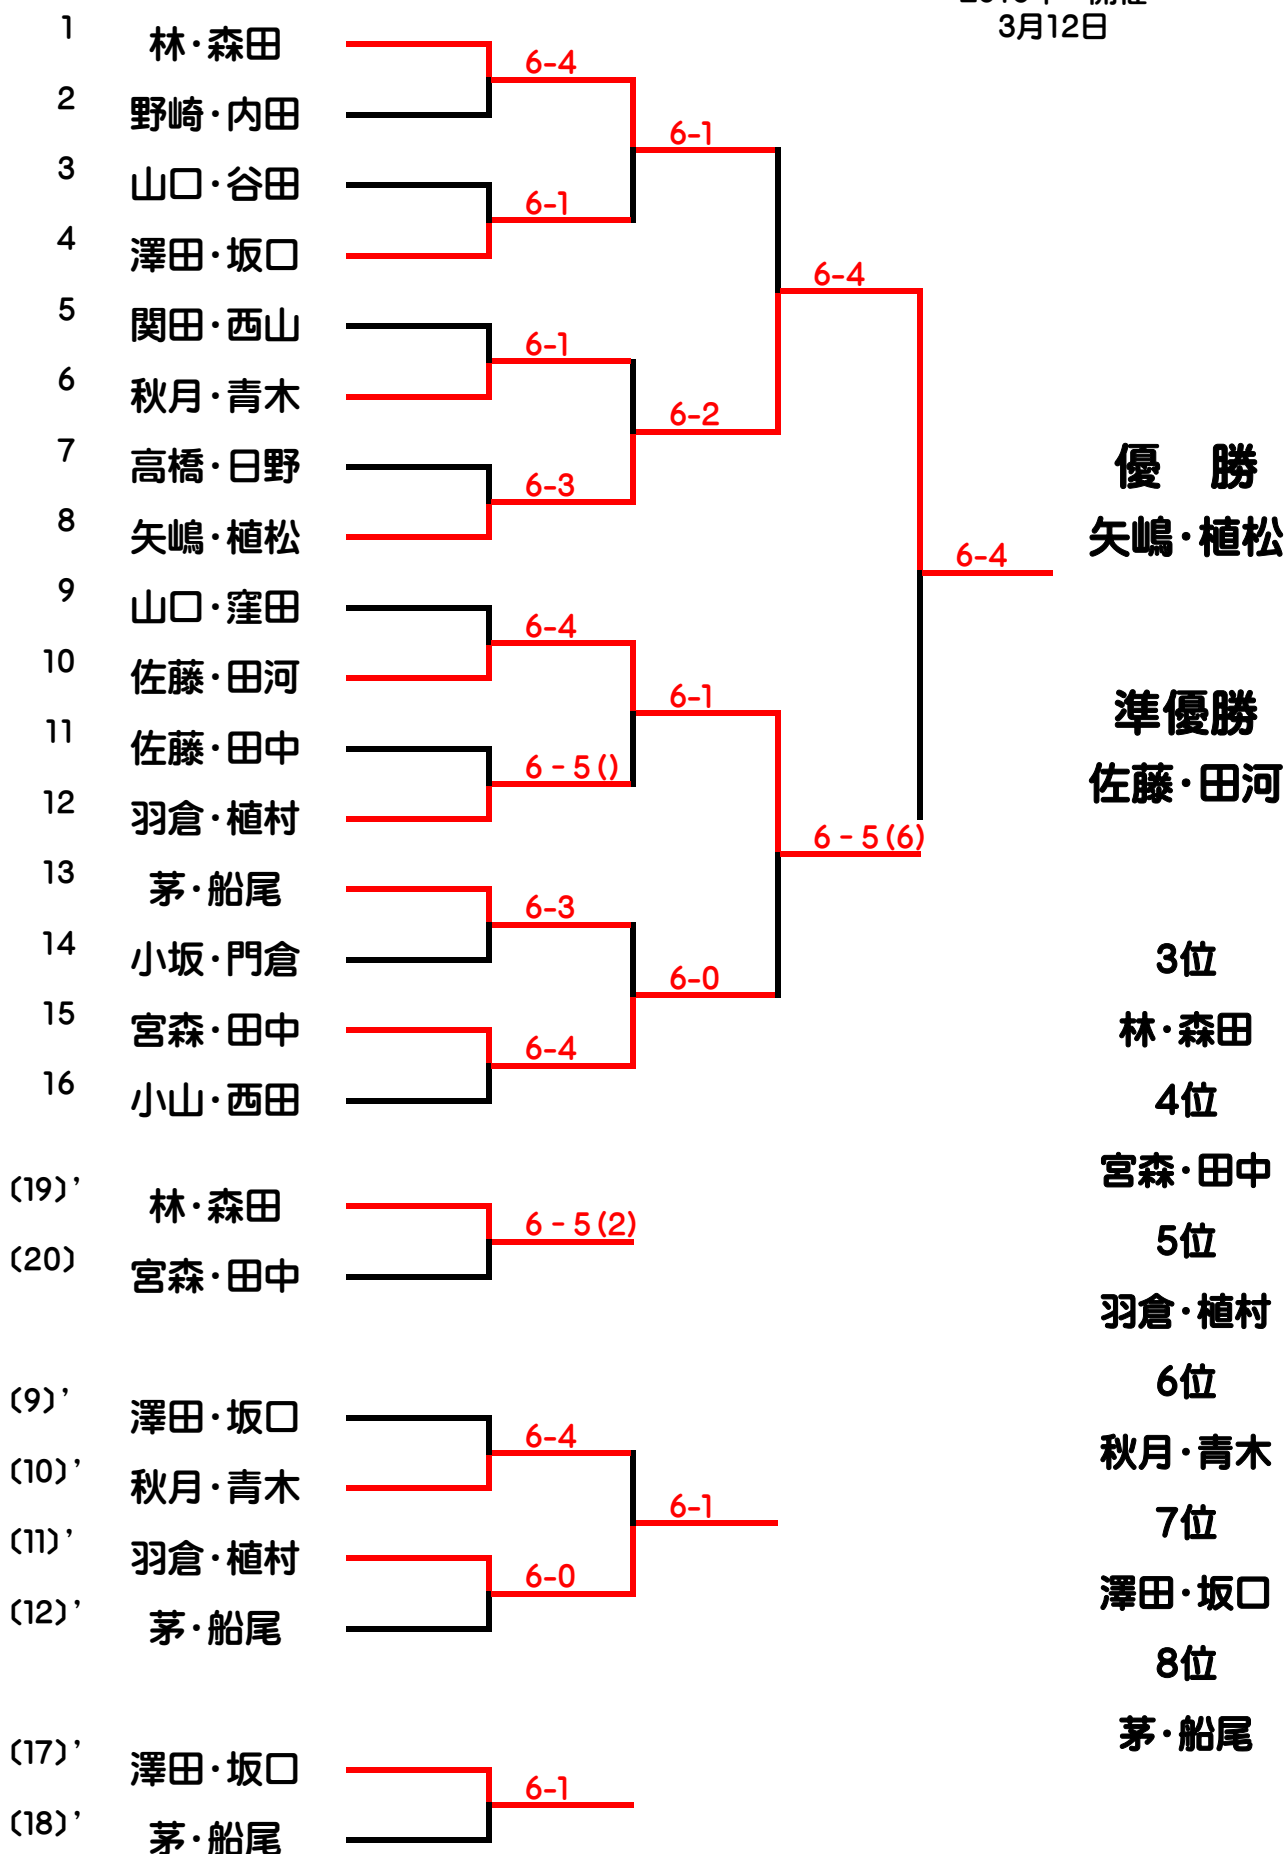

大島フラワーテニスガーデンテニストーナメントSTAGE2

本 戦

2015年 開催
3月12日

月例女子ダブルスステージ2

コンソレーション