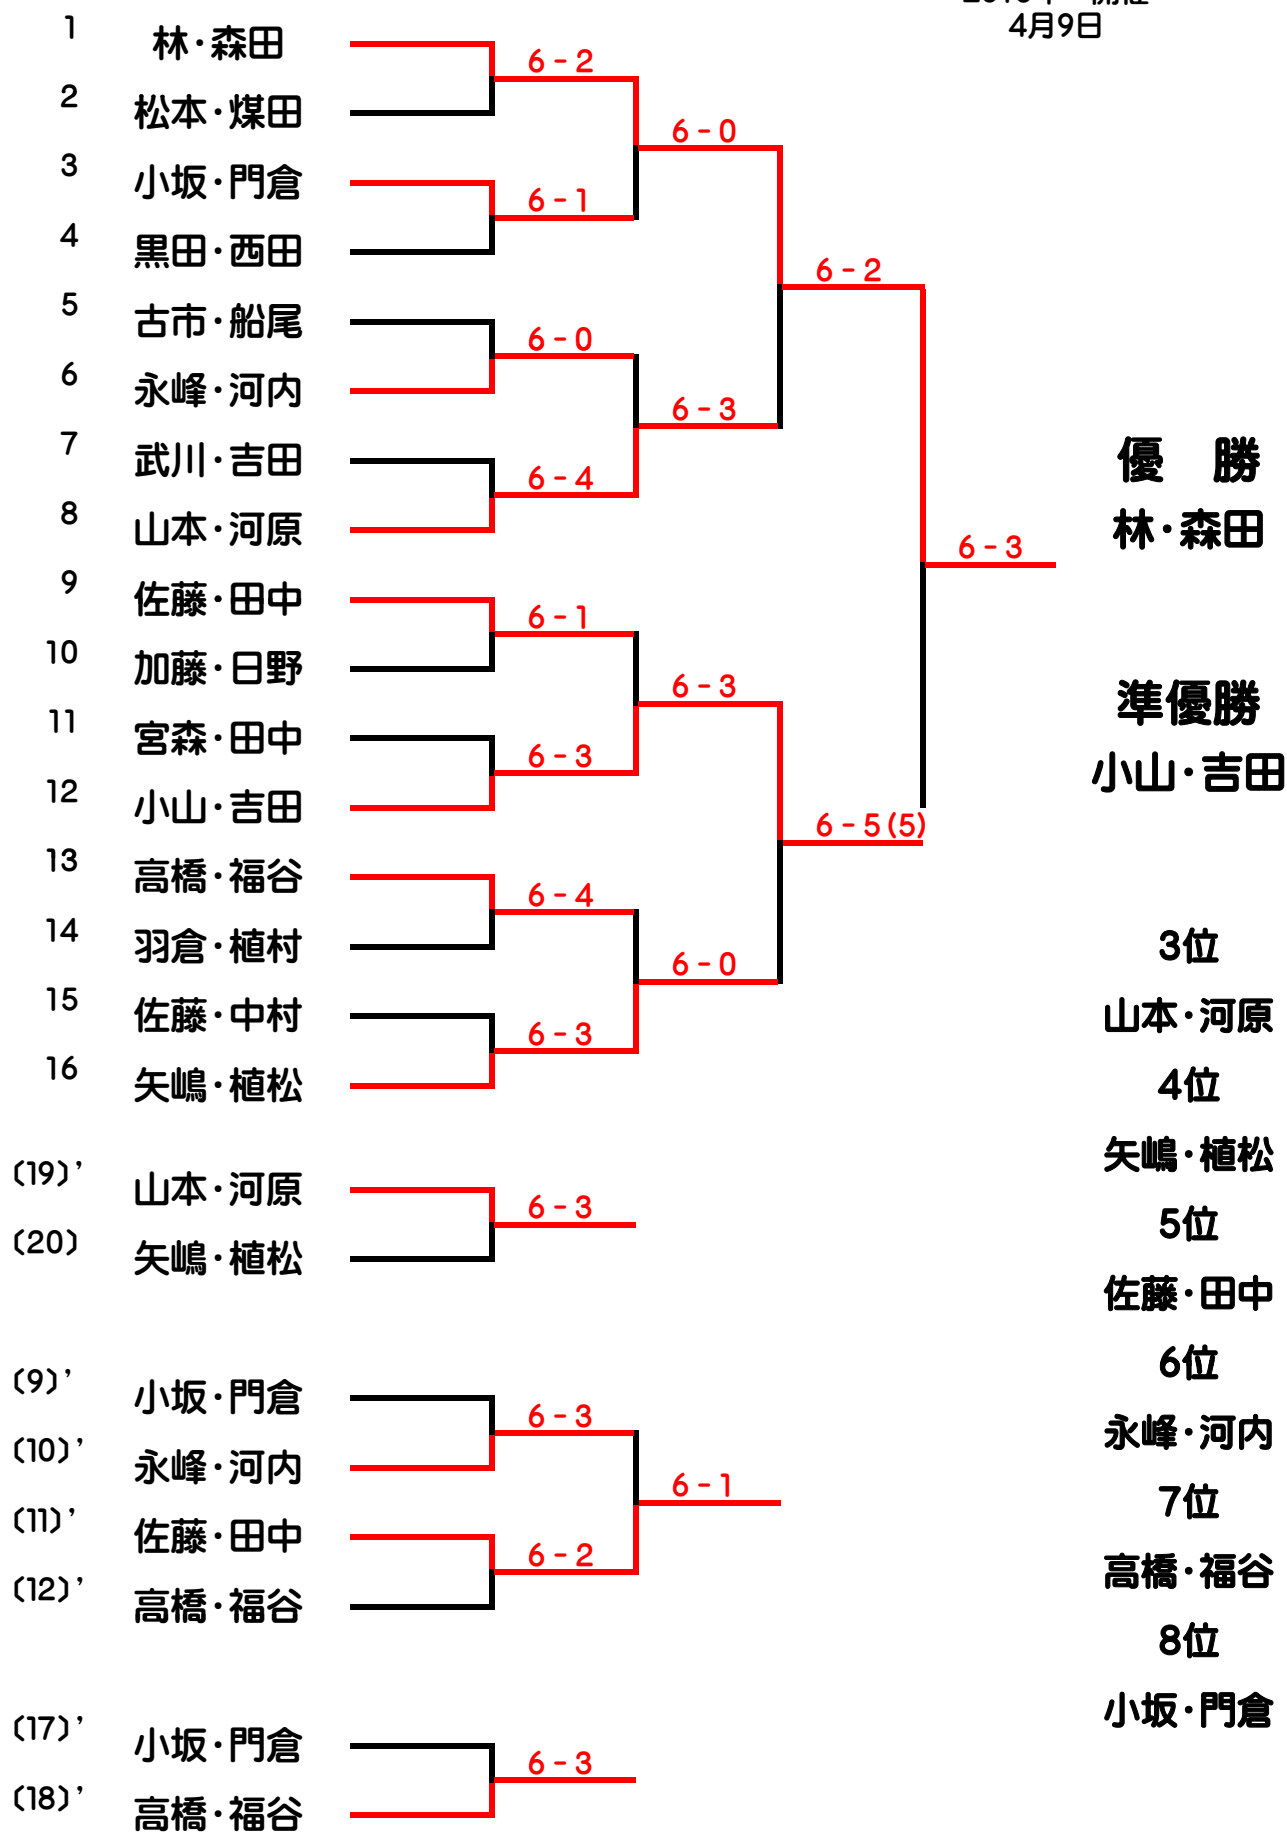

大島フラワーテニスガーデンテニストーナメントSTAGE2

本 戦

2015年 開催
4月9日

月例女子ダブルスステージ2

コンソレーション