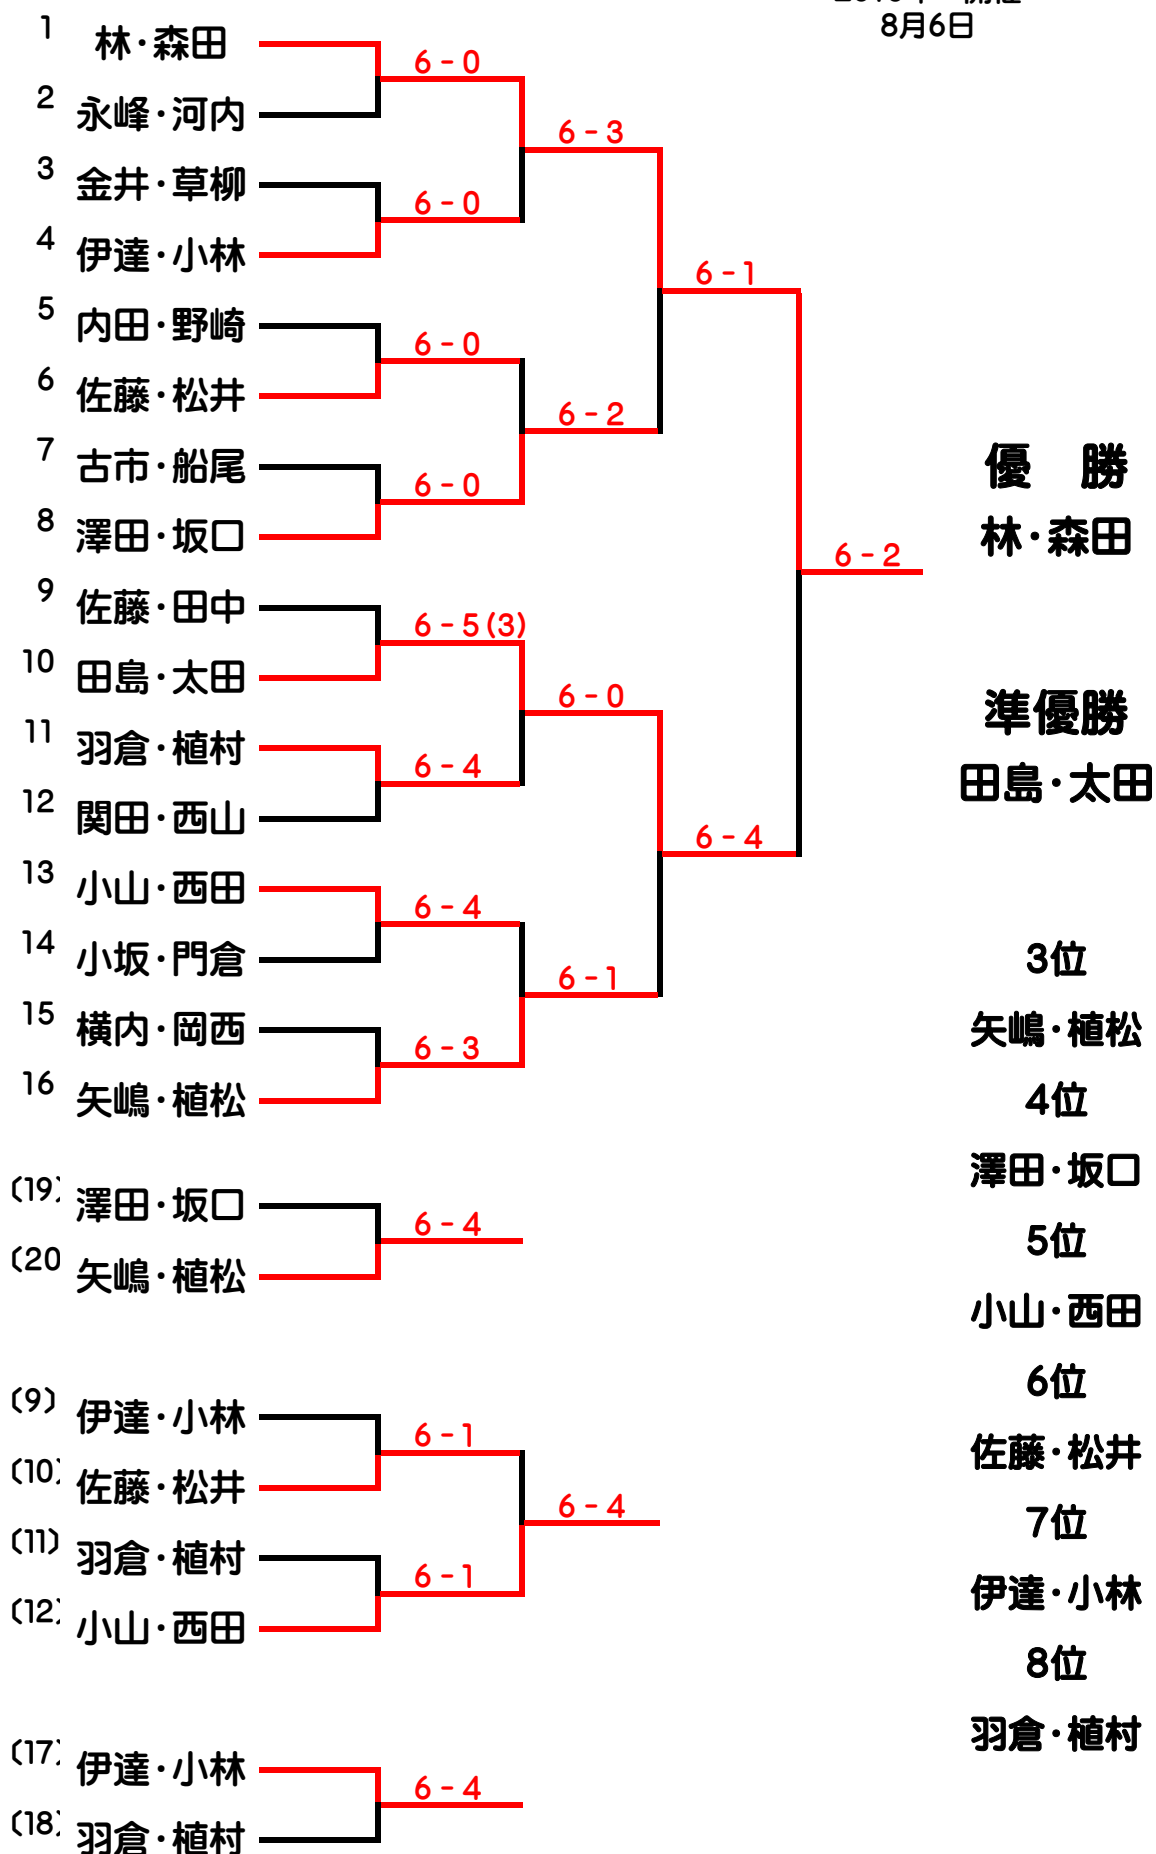

大島フラワーテニスガーデンテニストーナメントSTAGE2

本 戦

2015年 開催
8月6日

月例女子ダブルスステージ2

コンソレーション