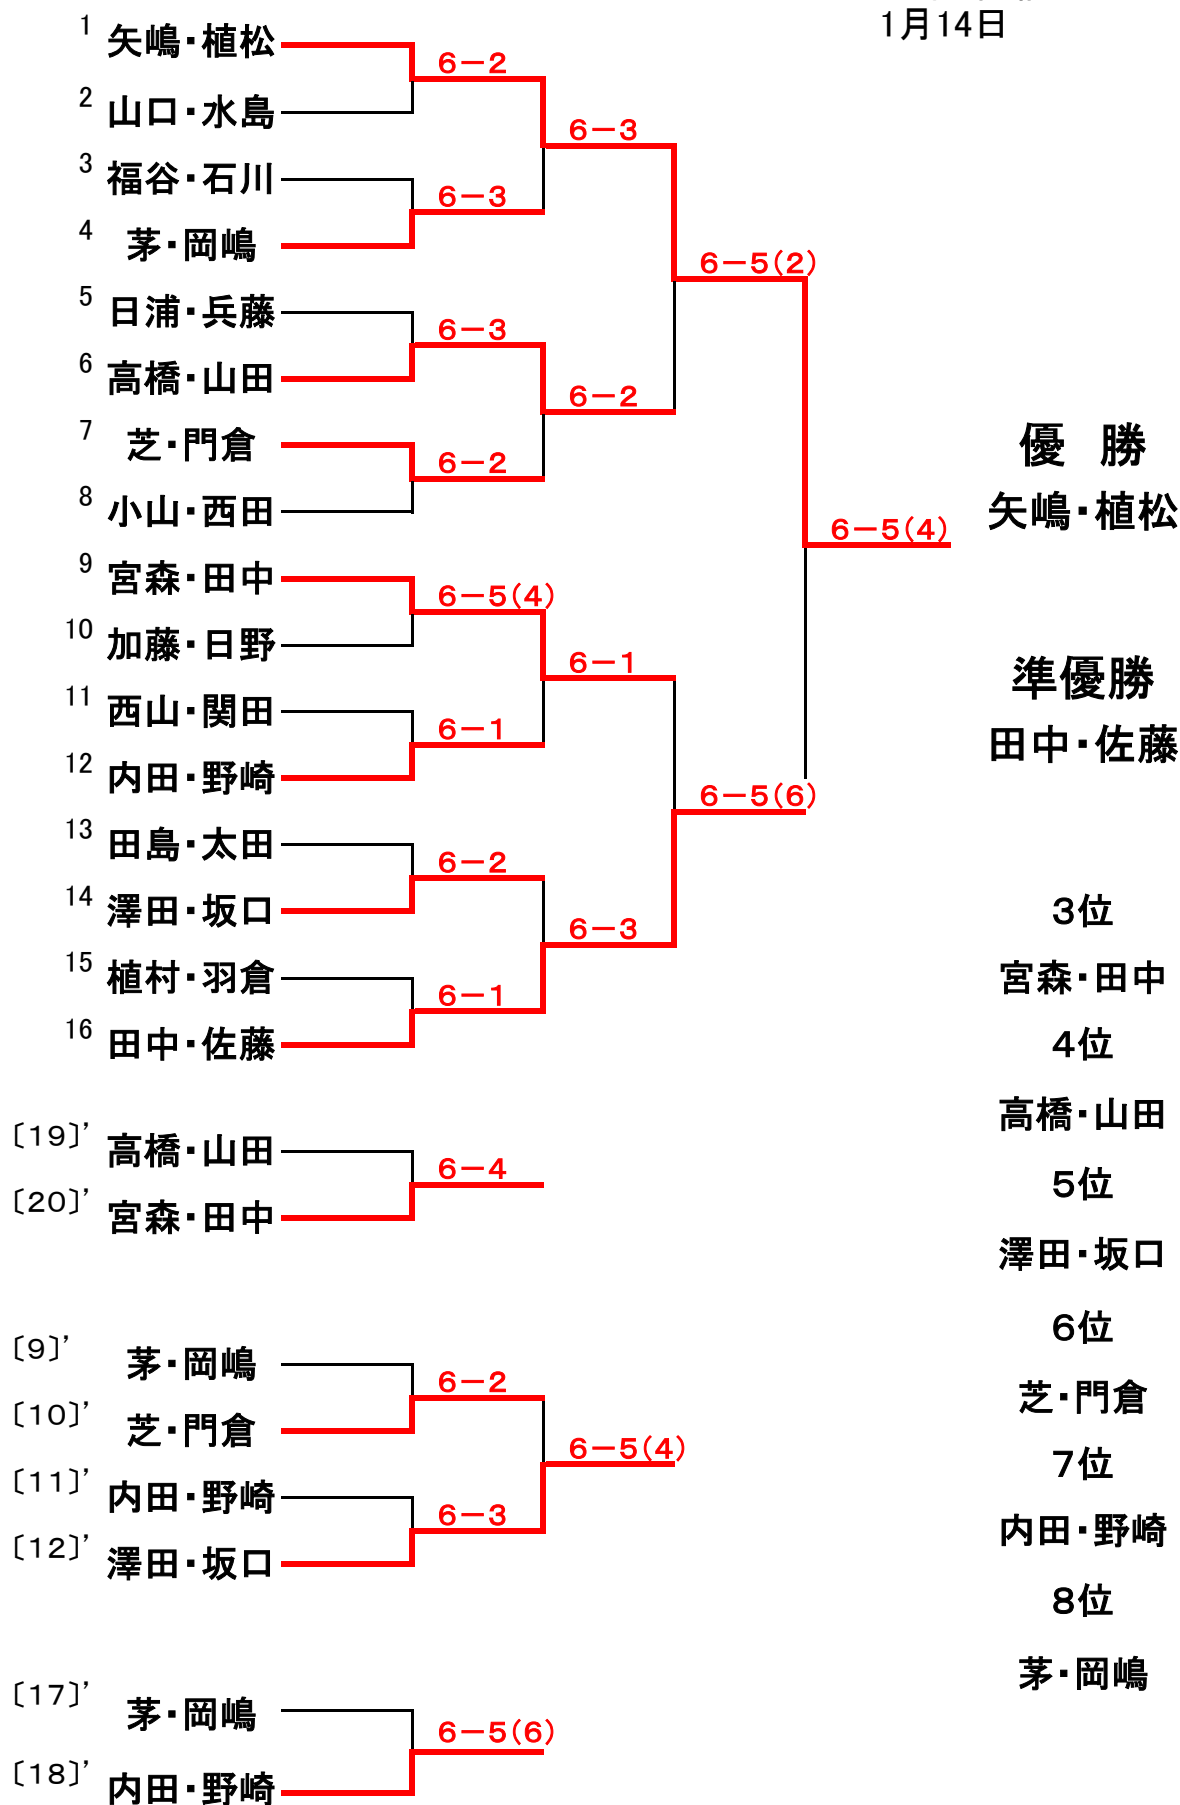

OFTG 月例女子ダブルスSTAGE2

本 戦

2016年 開催
1月14日

OFTG 月例女子ダブルスSTAGE2 コンソレーション

〔1〕'	山口・水島								
〔2〕'	福谷・石川		6-1						
〔3〕'	日浦・兵藤			6-0					
〔4〕'	小山・西田				6-5(3)				
〔5〕'	加藤・日野						6-2		
〔6〕'	西山・関田		6-4						
〔7〕'	田島・太田				6-4				
〔8〕'	植村・羽倉		6-3						
コンソレ優勝									
田島・太田									
10位									
山口・水島									
11位									
西山・関田									
12位									
〔21〕'	小山・西田		6-4						
〔22〕'	西山・関田								
小山・西田									
13位									
植村・羽倉									
14位									
〔13〕'	福谷・石川		6-5(5)						
〔14〕'	日浦・兵藤				6-3				
〔15〕'	加藤・日野				6-2				
〔16〕'	植村・羽倉								
日浦・兵藤									
15位									
加藤・日野									
16位									
〔23〕'	福谷・石川		6-0						
〔24〕'	加藤・日野								
福谷・石川									