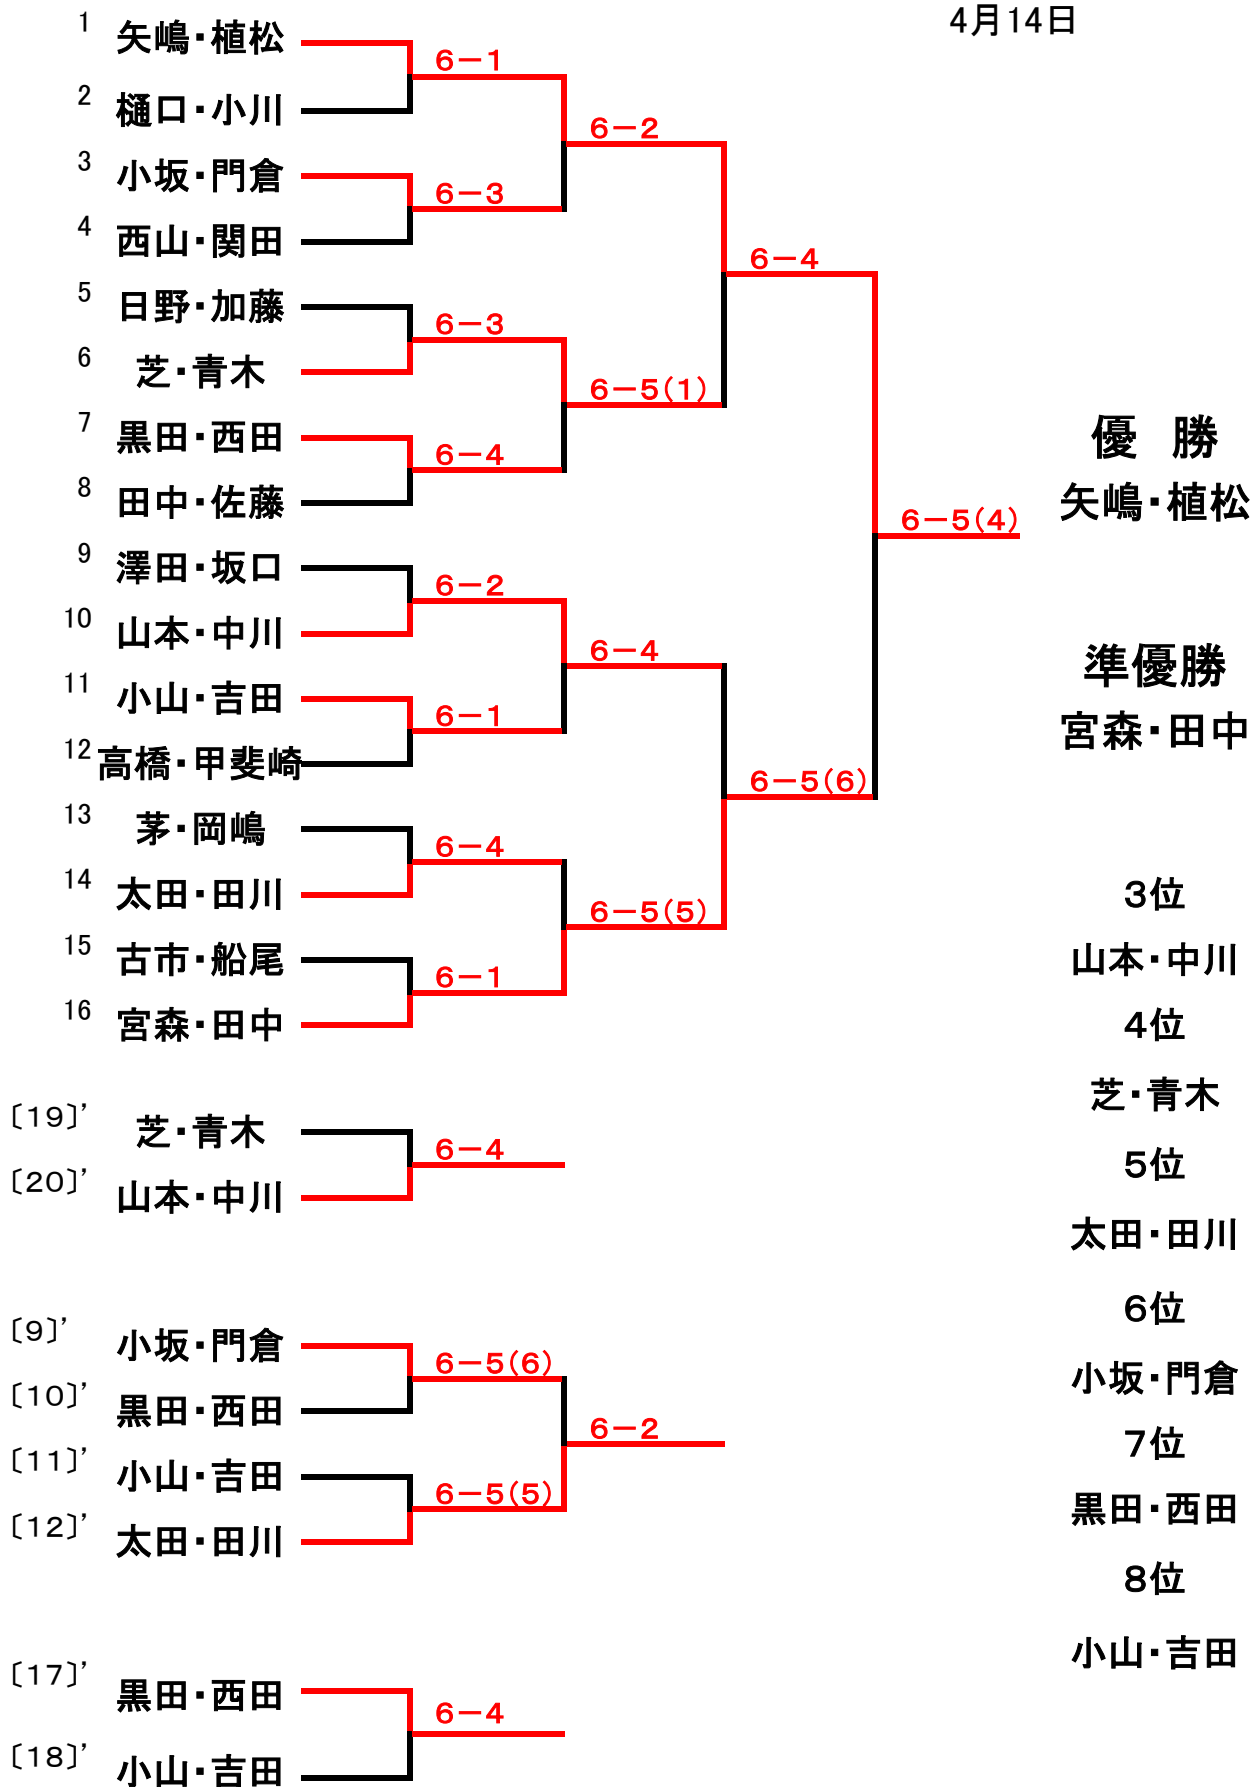

# OFTG 月例女子ダブルスSTAGE2

本 戦

2016年 開催  
4月14日

# OFTG 月例女子ダブルスSTAGE2