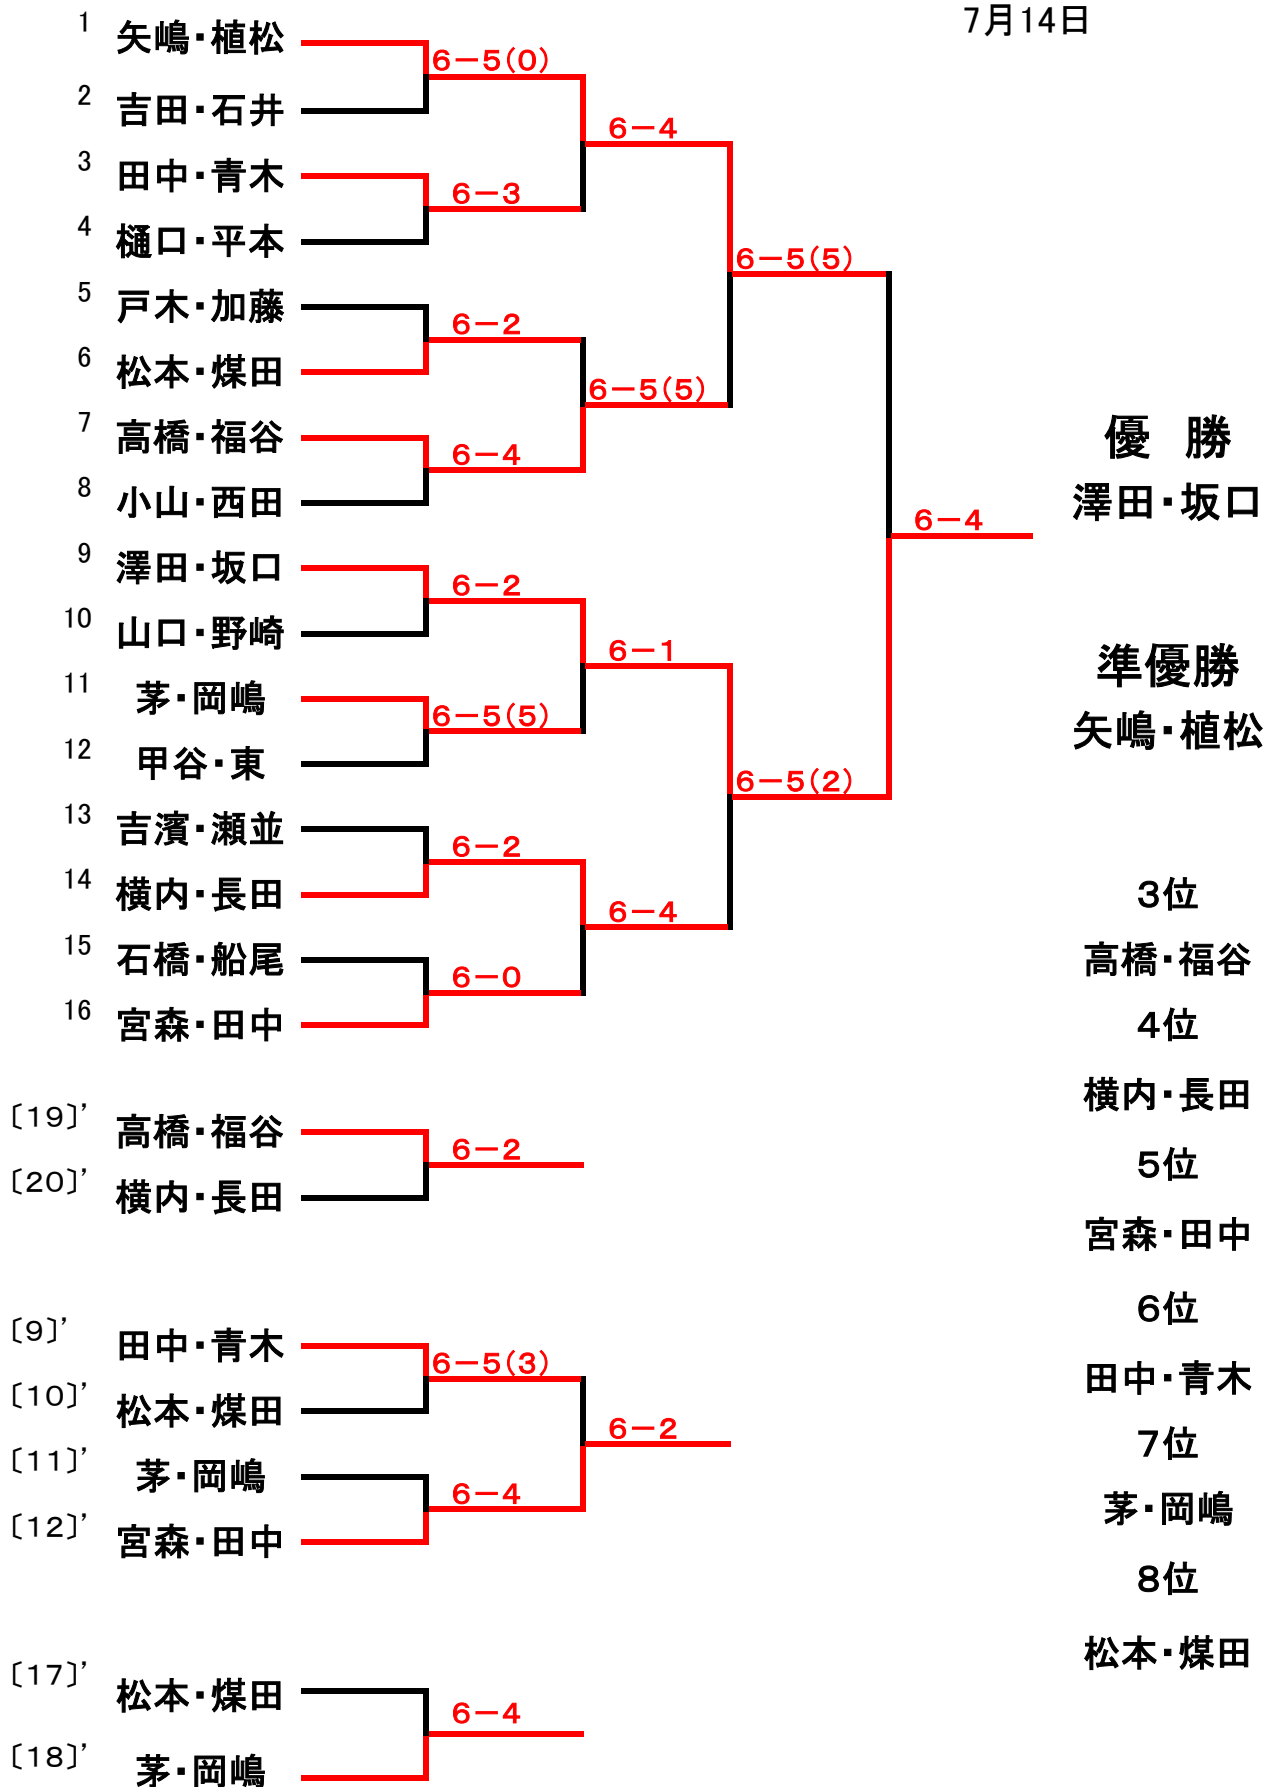

OFTG 月例女子ダブルスSTAGE2

本 戦

2016年 開催
7月14日

OFTG 月例女子ダブルスSTAGE2
コンソレーション

| | | | | | |
|-------|-------|-----|--------|--------------|-----------------|
| [1]' | 吉田・石井 | 6-2 | 6-1 | 6-4 | コンソレ優勝 小山・西田 |
| [2]' | 樋口・平本 | | | | |
| [3]' | 戸木・加藤 | 6-1 | 6-2 | 10位 山口・野崎 | |
| [4]' | 小山・西田 | | | | |
| [5]' | 山口・野崎 | 6-4 | 6-5(3) | 11位 吉田・石井 | |
| [6]' | 甲谷・東 | | | | |
| [7]' | 吉濱・瀬並 | 6-1 | 6-4 | 12位 吉濱・瀬並 | |
| [8]' | 石橋・船尾 | | | | |
| [21]' | 吉田・石井 | 6-1 | 6-0 | 13位 甲谷・東 | |
| [22]' | 吉濱・瀬並 | | | | |
| [13]' | 樋口・平本 | 6-1 | 6-4 | 14位 戸木・加藤 | |
| [14]' | 戸木・加藤 | | | | |
| [15]' | 甲谷・東 | 6-0 | 6-3 | 15位 石橋・船尾 | |
| [16]' | 石橋・船尾 | | | | |
| [23]' | 樋口・平本 | 6-3 | 6-0 | 16位 樋口・平本 | |
| [24]' | 石橋・船尾 | | | | |